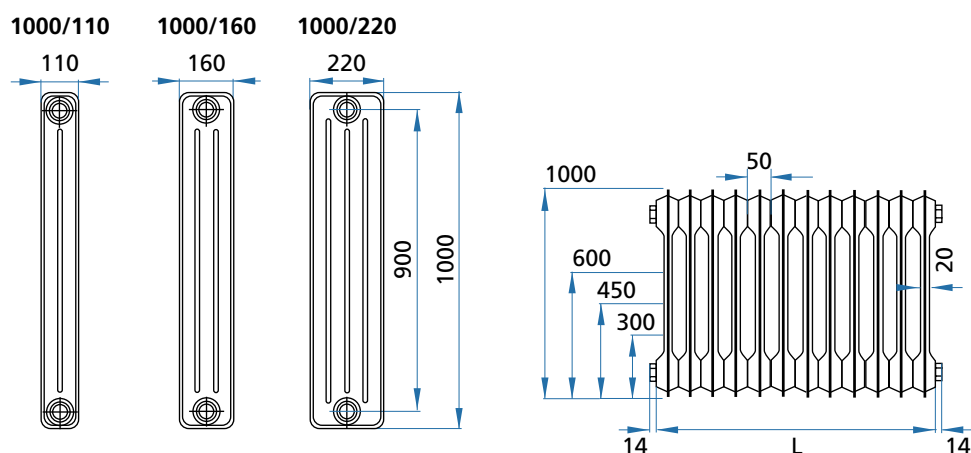

WYMIARY

ODLEGŁOŚCI MONTAŻOWE