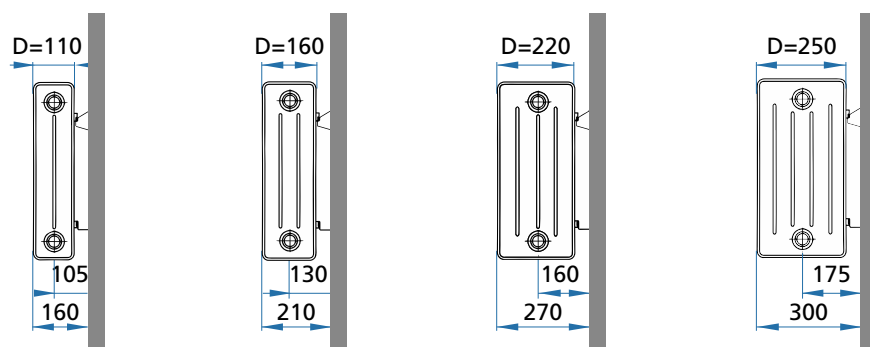

ODLEGŁOŚCI MONTAŻOWE