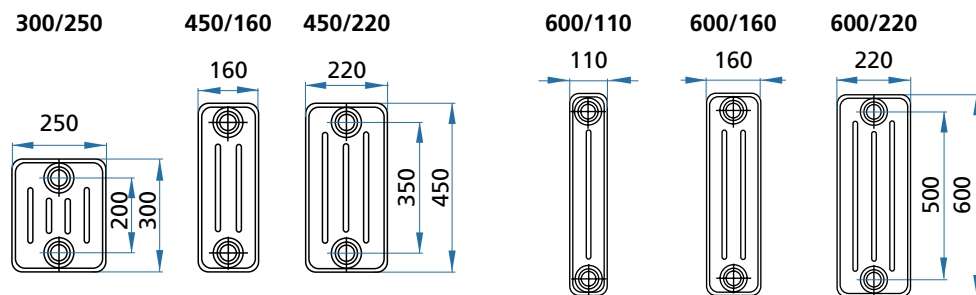

WYMIARY

ODLEGŁOŚCI MONTAŻOWE