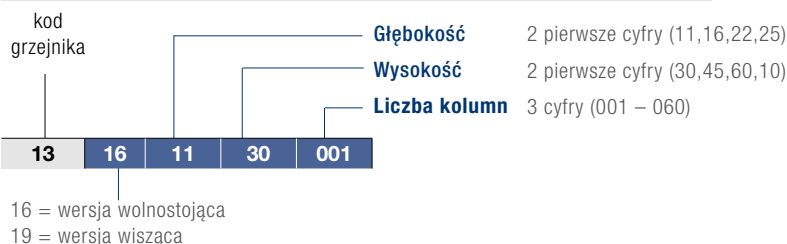

(Wat 75/65/20°C) Zgodne z EN442-1: 2014: grzejniki i konwektory

Wysokość H (mm)	Głębokość D (mm)	Maks. ilość kolumn N	Rozstaw króćców końcowych (mm)	Pow. grzewcza 1 kolumny (m²)	Ciężar 1 kolumny (kg)	Pojemność wodna 1 kolumny (l)	Wykładnik n	moc cieplna (W) 1 kolumny wg EN 442			
								75/65		90/70	
								20°C	22°C	20°C	22°C
300	250	60	200	0,16	1,54	0,99	1,26	62	59	78	75
450	160	60	350	0,16	1,51	0,95	1,24	58	55	73	70
450	220	60	350	0,21	2,05	1,23	1,25	75	71	94	90
600	110	60	500	0,14	1,41	0,84	1,25	55	52	69	66
600	160	60	500	0,21	2,05	1,16	1,26	73	69	92	88
600	220	50	500	0,29	2,64	1,49	1,26	94	89	118	113
1000	110	45	900	0,24	2,22	1,15	1,28	84	80	106	101
1000	160	30	900	0,35	3,27	1,65	1,29	111	105	140	134
1000	220	30	900	0,48	4,58	2,43	1,28	145	138	182	175

Moce podane na 1 kolumnę.
Odległość między 2 kolumnami = 50 mm

JAK ZAMAWIAĆ GRZEJNIKI KOLUMNOWE