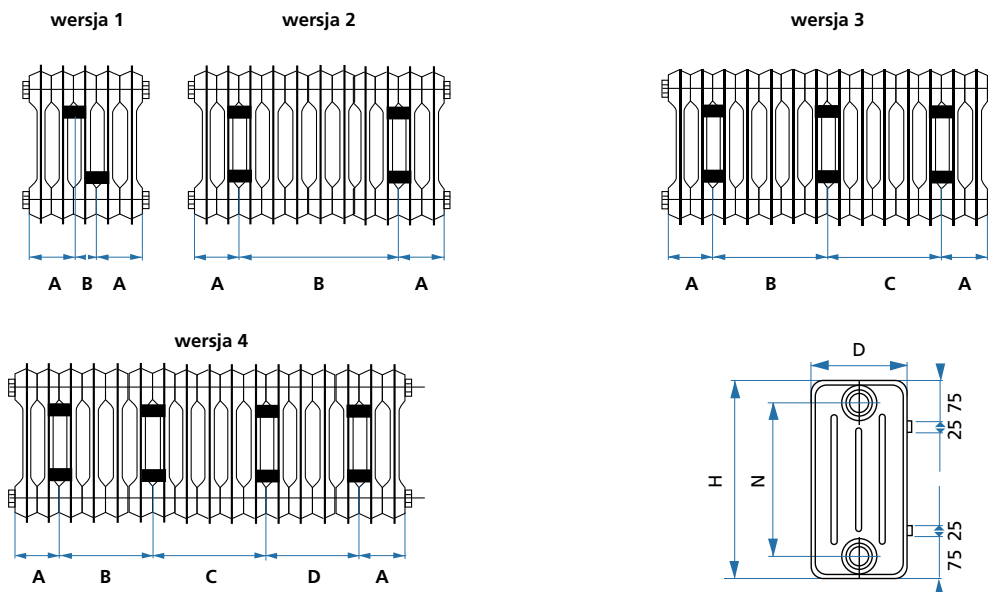

17 zł

WYMIARY

ODLEGŁOŚCI MONTAŻOWE

Miejsce zawieszęń grzejników Classic wg normy fabrycznej

wersja 1 do 4: widok od tyłu

Odstępy między zawieszzeniami

Ilość kol.	Wersja	A	B	C	D
5	1	100	50	-	-
6	2	100	100	-	-
7	2	100	150	-	-
8	2	100	200	-	-
9	2	100	250	-	-
10	2	100	300	-	-
11	2	100	350	-	-
12	2	100	400	-	-
13	2	100	450	-	-
14	2	100	500	-	-
15	2	100	550	-	-
16	2	100	600	-	-
17	2	100	650	-	-
18	2	100	700	-	-
19	2	100	750	-	-
20	2	100	800	-	-
21	2	100	850	-	-
22	2	100	900	-	-
23	2	100	950	-	-