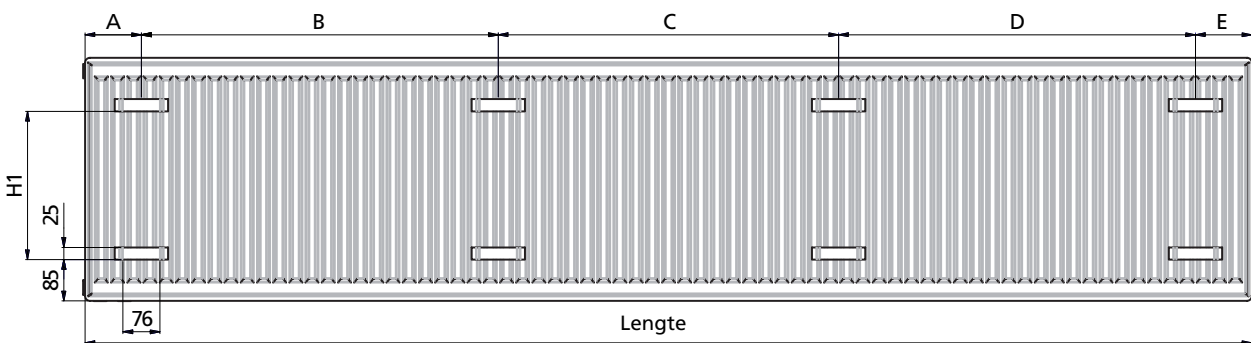

STANDARD

STANDARD Zn

COMPACT 4

UNI 6

(alleen type 11)

PIANO UNI 6

(geen strippenplan)

Hoogte	H1
300	105
400	205
500	305
600	405
700	505
900	705